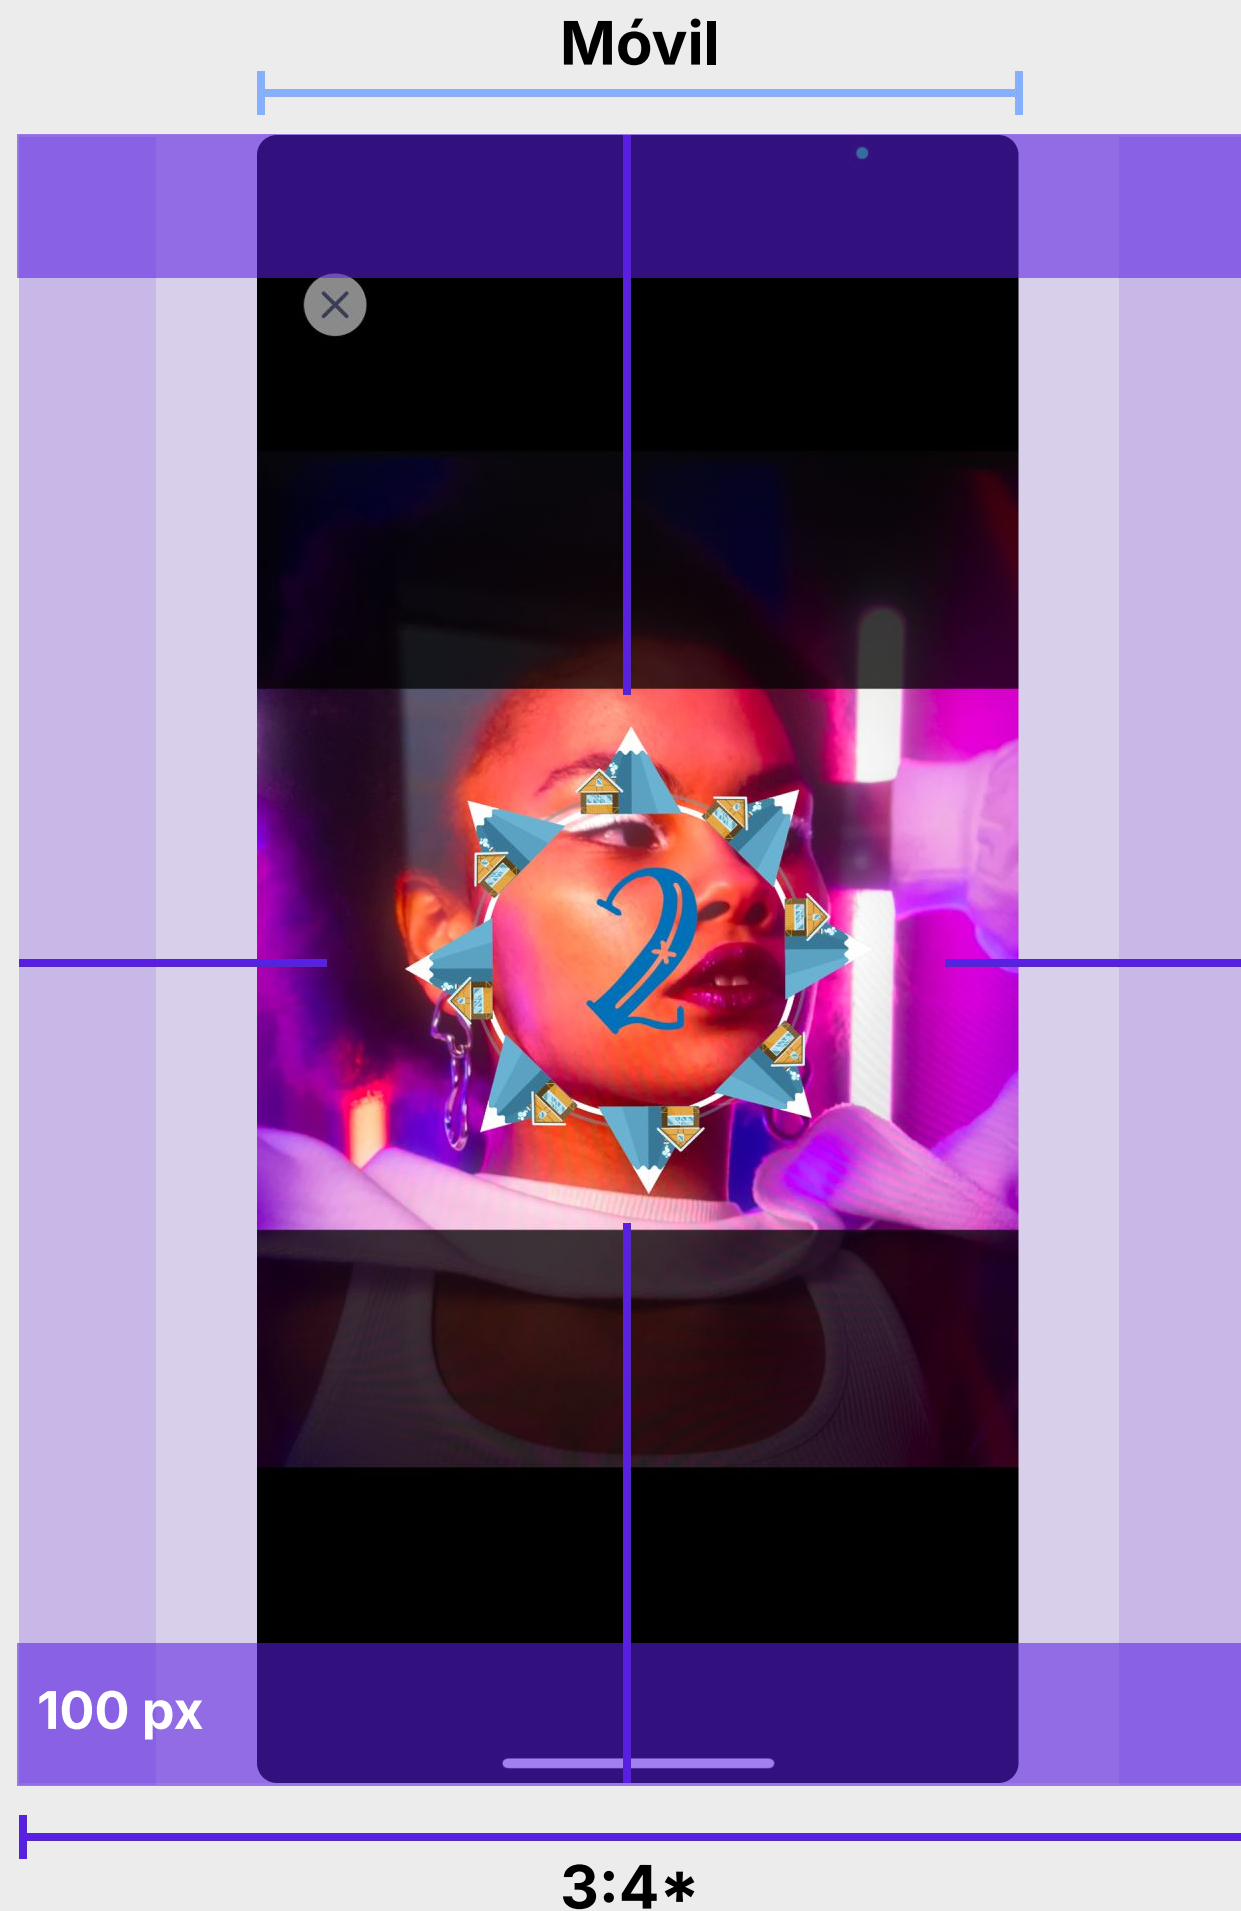

**Pantalla
cuenta atrás**

UNIVERSAL VERTICAL

iOS | Android

RECOMENDACIONES

Mantén el elemento de cuenta atrás alineado al centro para un resultado óptimo.

Zona segura: 100 px

Pantalla Cuenta Atrás
800 × 1280 px (ó 3:4)