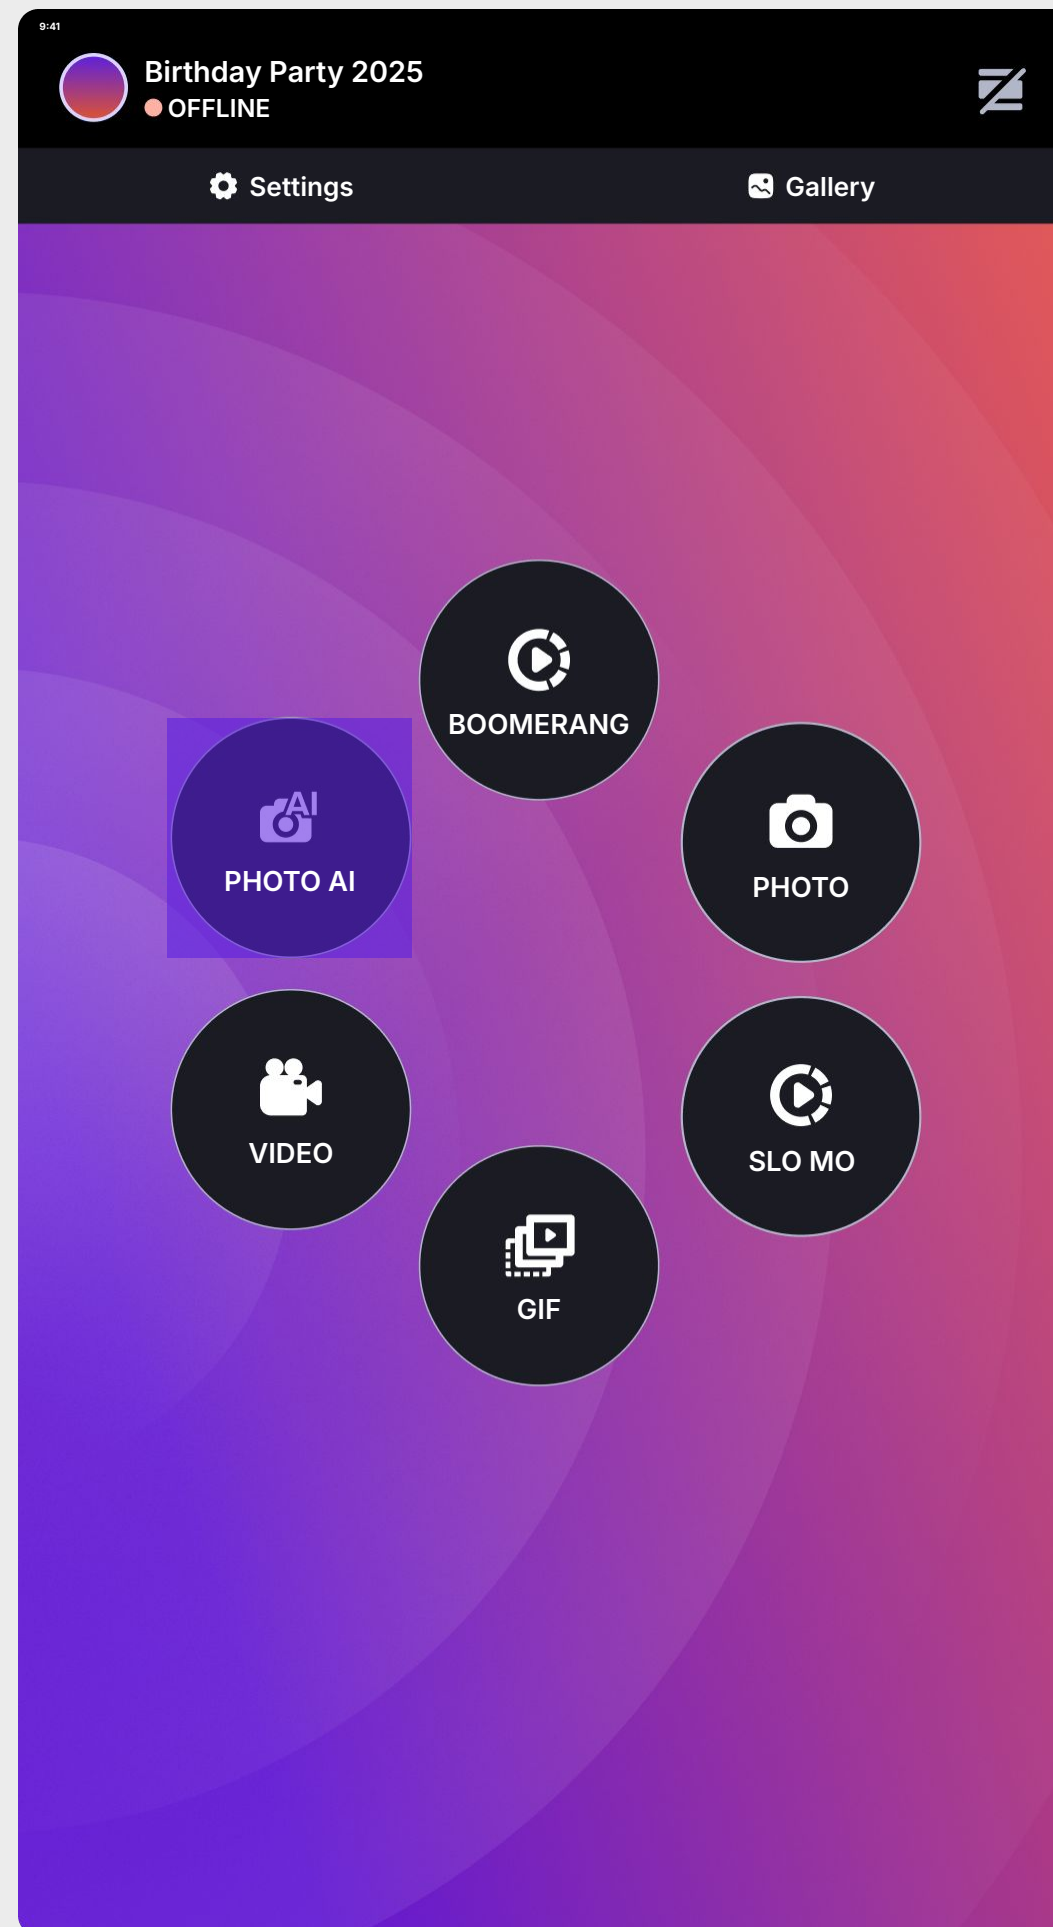

MIRROR BOOTH VERTICAL

Funciones de Cámara
Diseño de Botones
350×350 px

Máx. de 2 MB por cada botón

Branding del Mirror Booth > Diseño de Botones

Fondo

2144 × 3840 px (ó 4K 9:16)

Máx. 5 MB

Formatos admitidos: JPG, PNG, MOV, MP4

Branding del Mirror Booth > Fondo de la aplicación

RECOMENDACIONES

Verifica y usa como fondo la resolución de la pantalla de tu dispositivo para evitar distorsiones o desalineaciones en diferentes pantallas. Utiliza el fondo sólo después de haber ajustado el tamaño adecuadamente.

AVISO

El tamaño del fondo y la consistencia exacta pueden variar según el dispositivo.