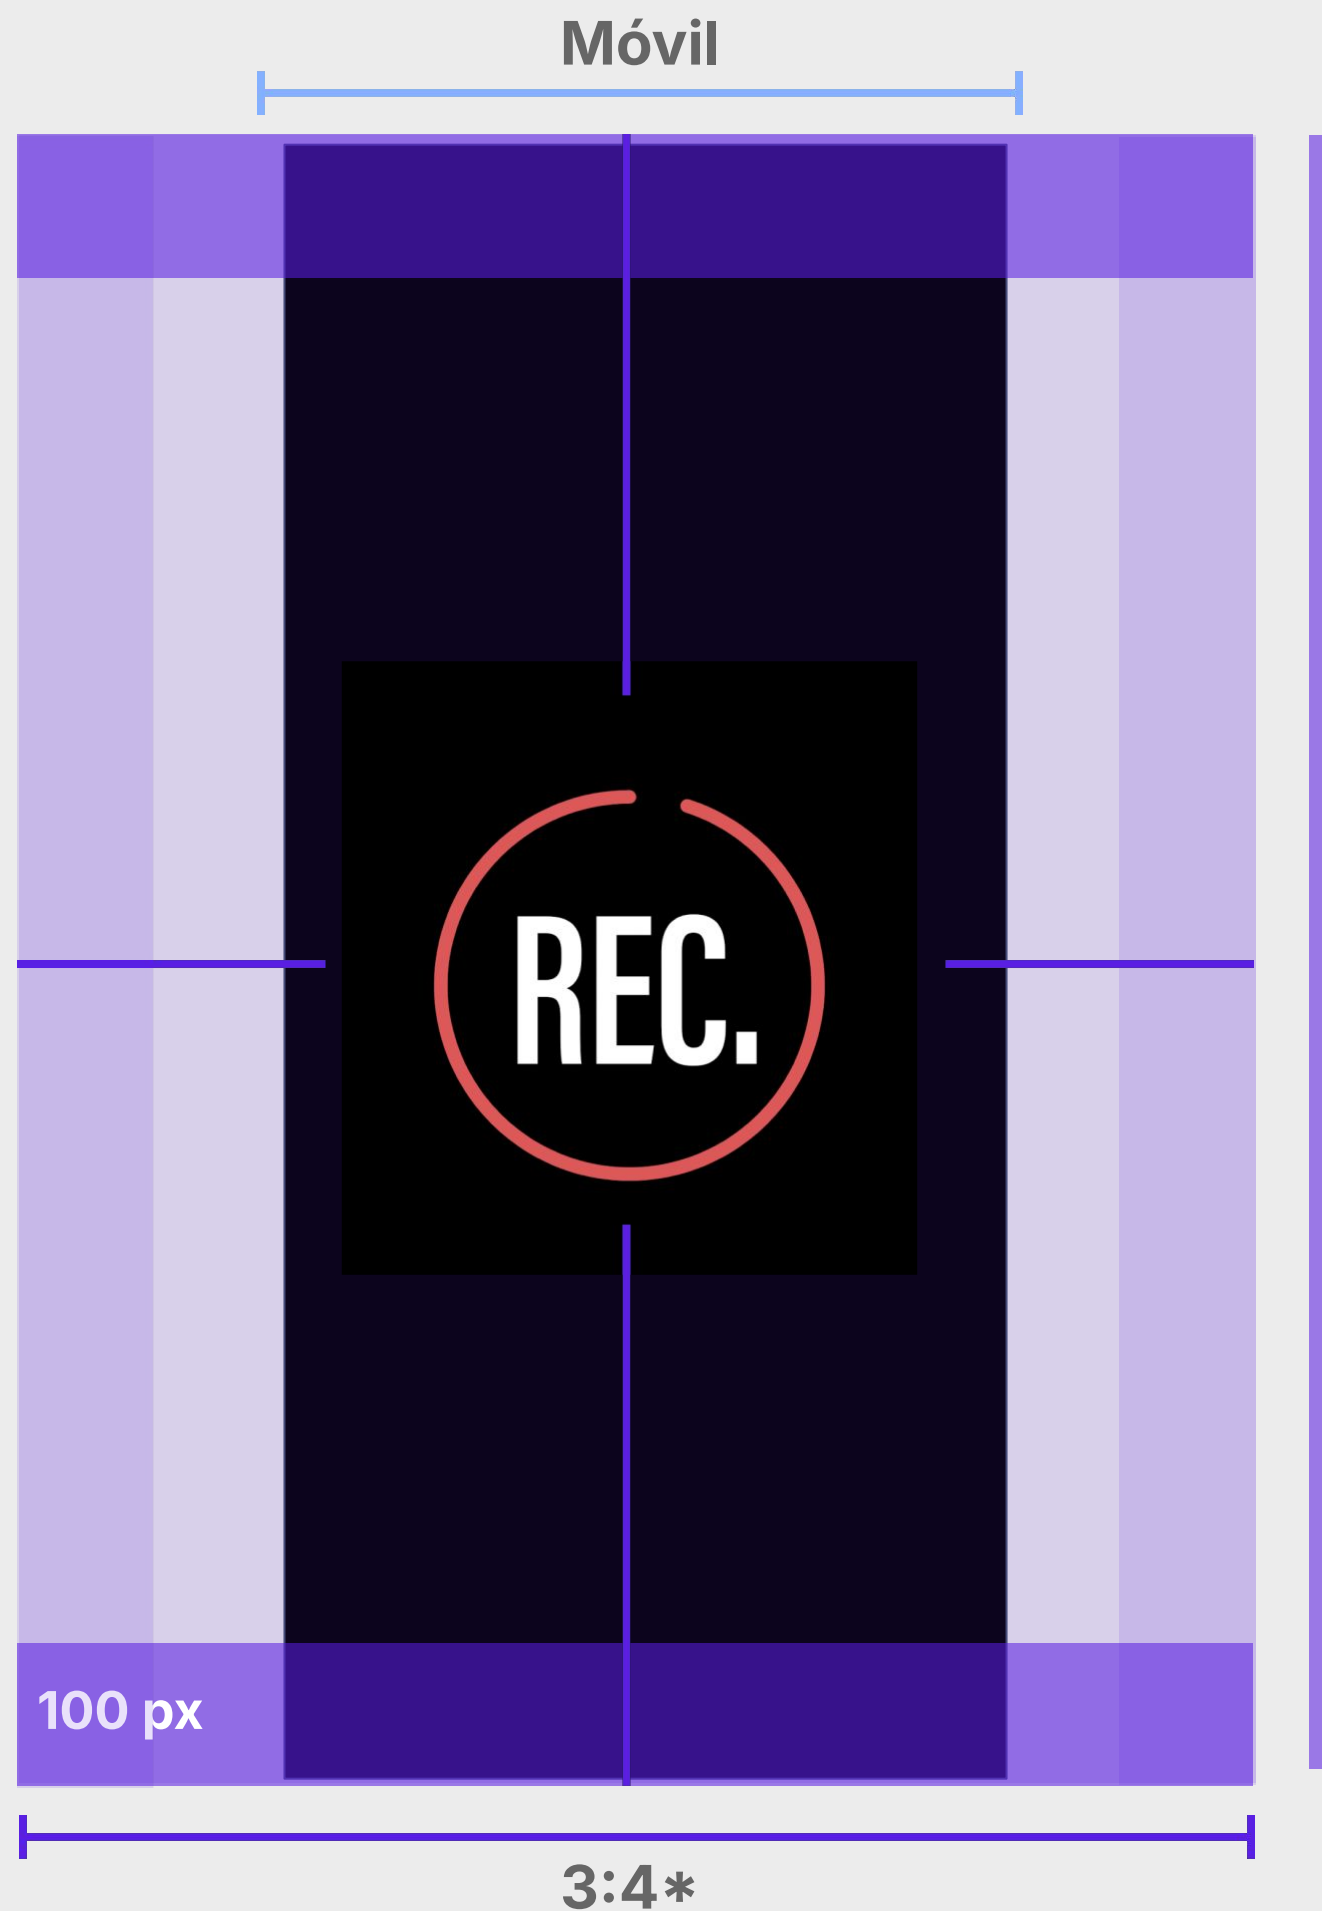

UNIVERSAL VERTICAL

iOS | Android

RECOMENDACIONES

Mantén el elemento de cuenta atrás alineado al centro para un resultado óptimo.

Zona segura: 100 px

Pantalla de Grabación
800 × 1280 px (ó 3:4)

Máx. 5 MB

Formatos admitidos:
HVEC (Vídeo con transparencia)

Branding de la Aplicación > Pantalla de Grabación