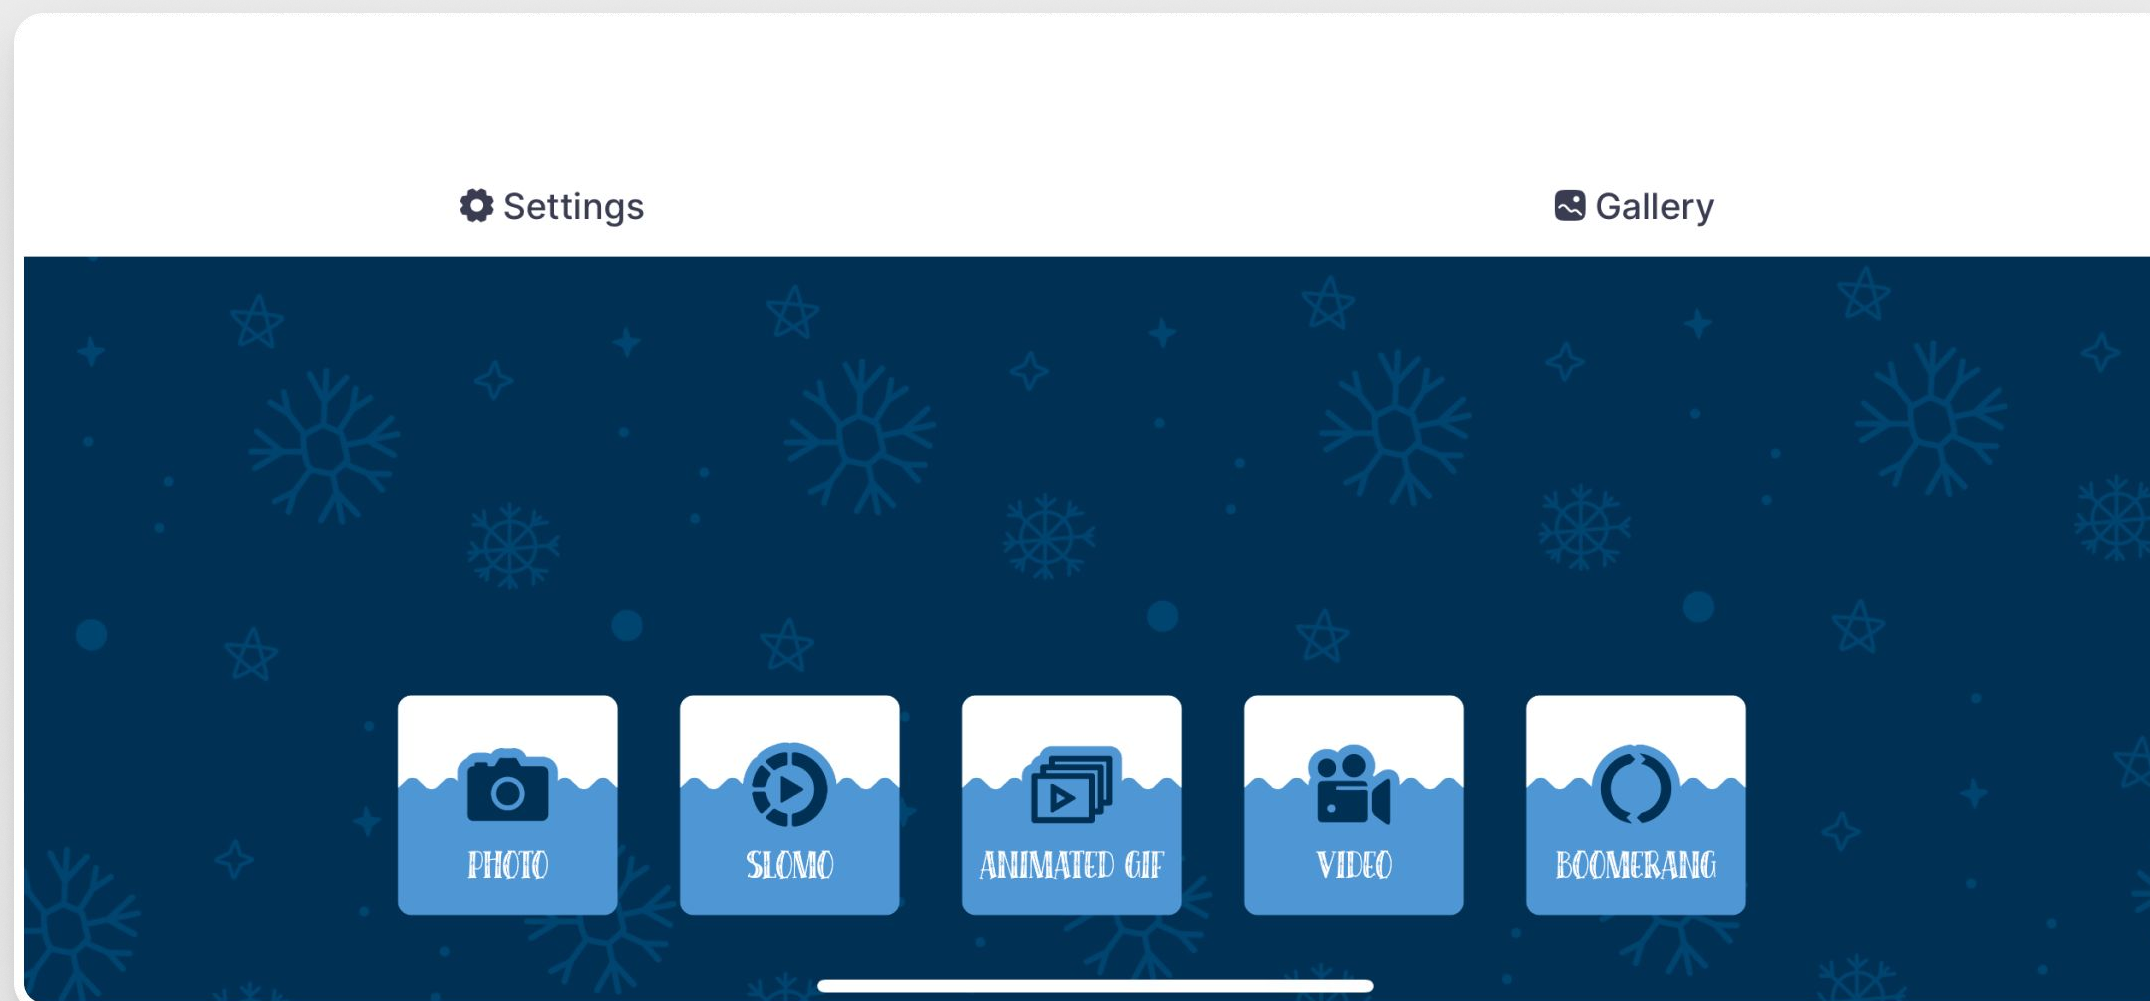

AVISO

El tamaño del fondo y la consistencia exacta pueden variar según el dispositivo.

MÓVIL APAISADO

iOS | Android

Funciones de Cámara
Diseño de Botones
100×100 px
Máx. 1 MB por botón

Branding de la Aplicación >
Diseños del Botón