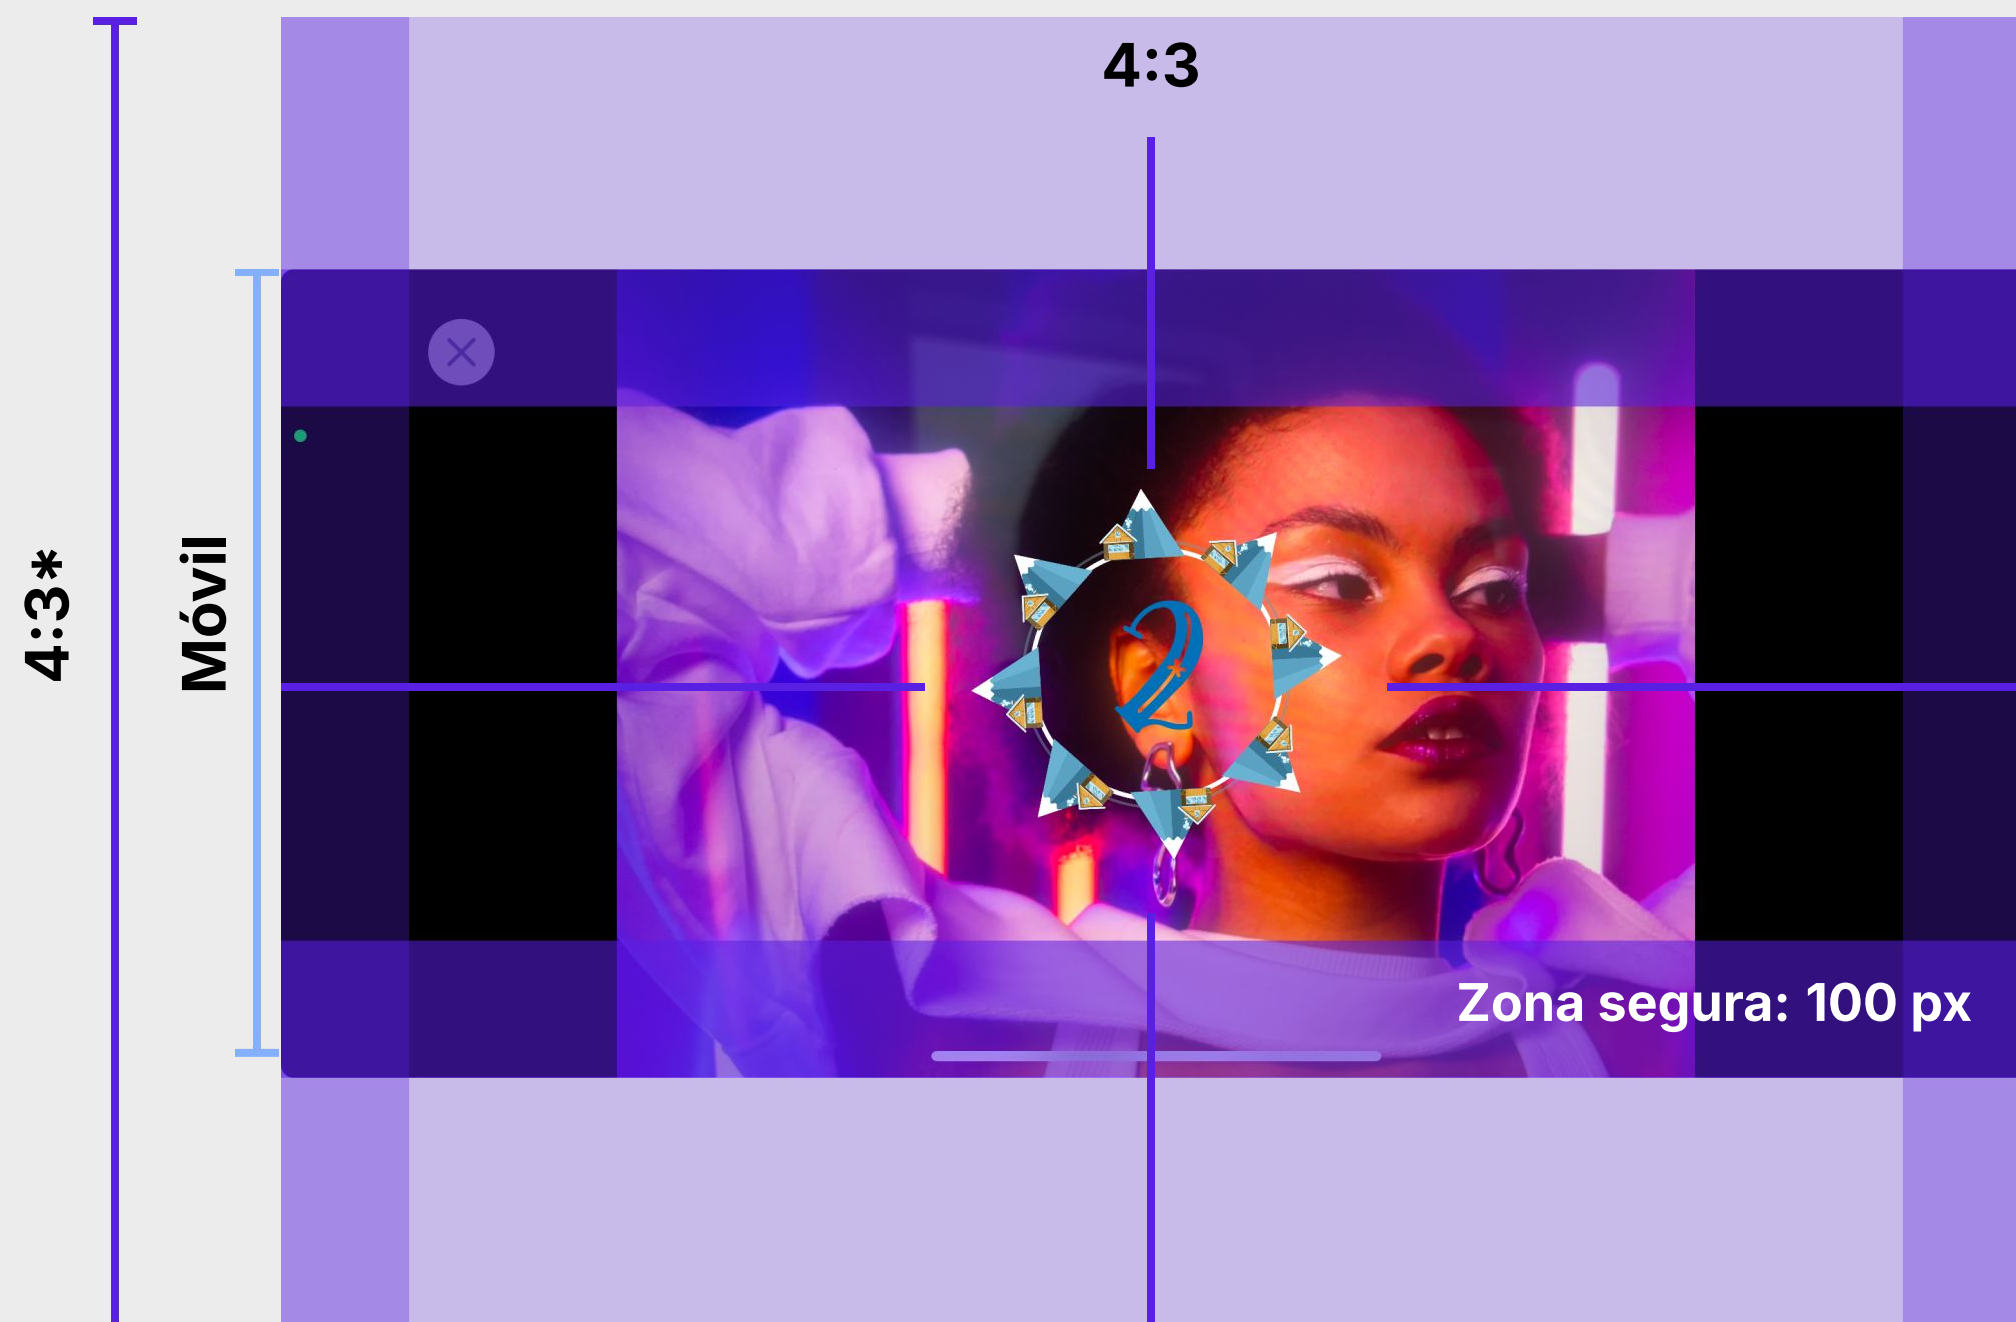

UNIVERSAL APAISADO

Pantalla Cuenta Atrás 1280 × 800 px (ó 4:3)

Máx. 5 MB

Formatos admitidos: JSON Lotties

Branding de la Aplicación > Pantalla
Cuenta Atrás

RECOMENDACIONES

Mantén el elemento de
cuenta atrás alineado al
centro para un resultado
óptimo.