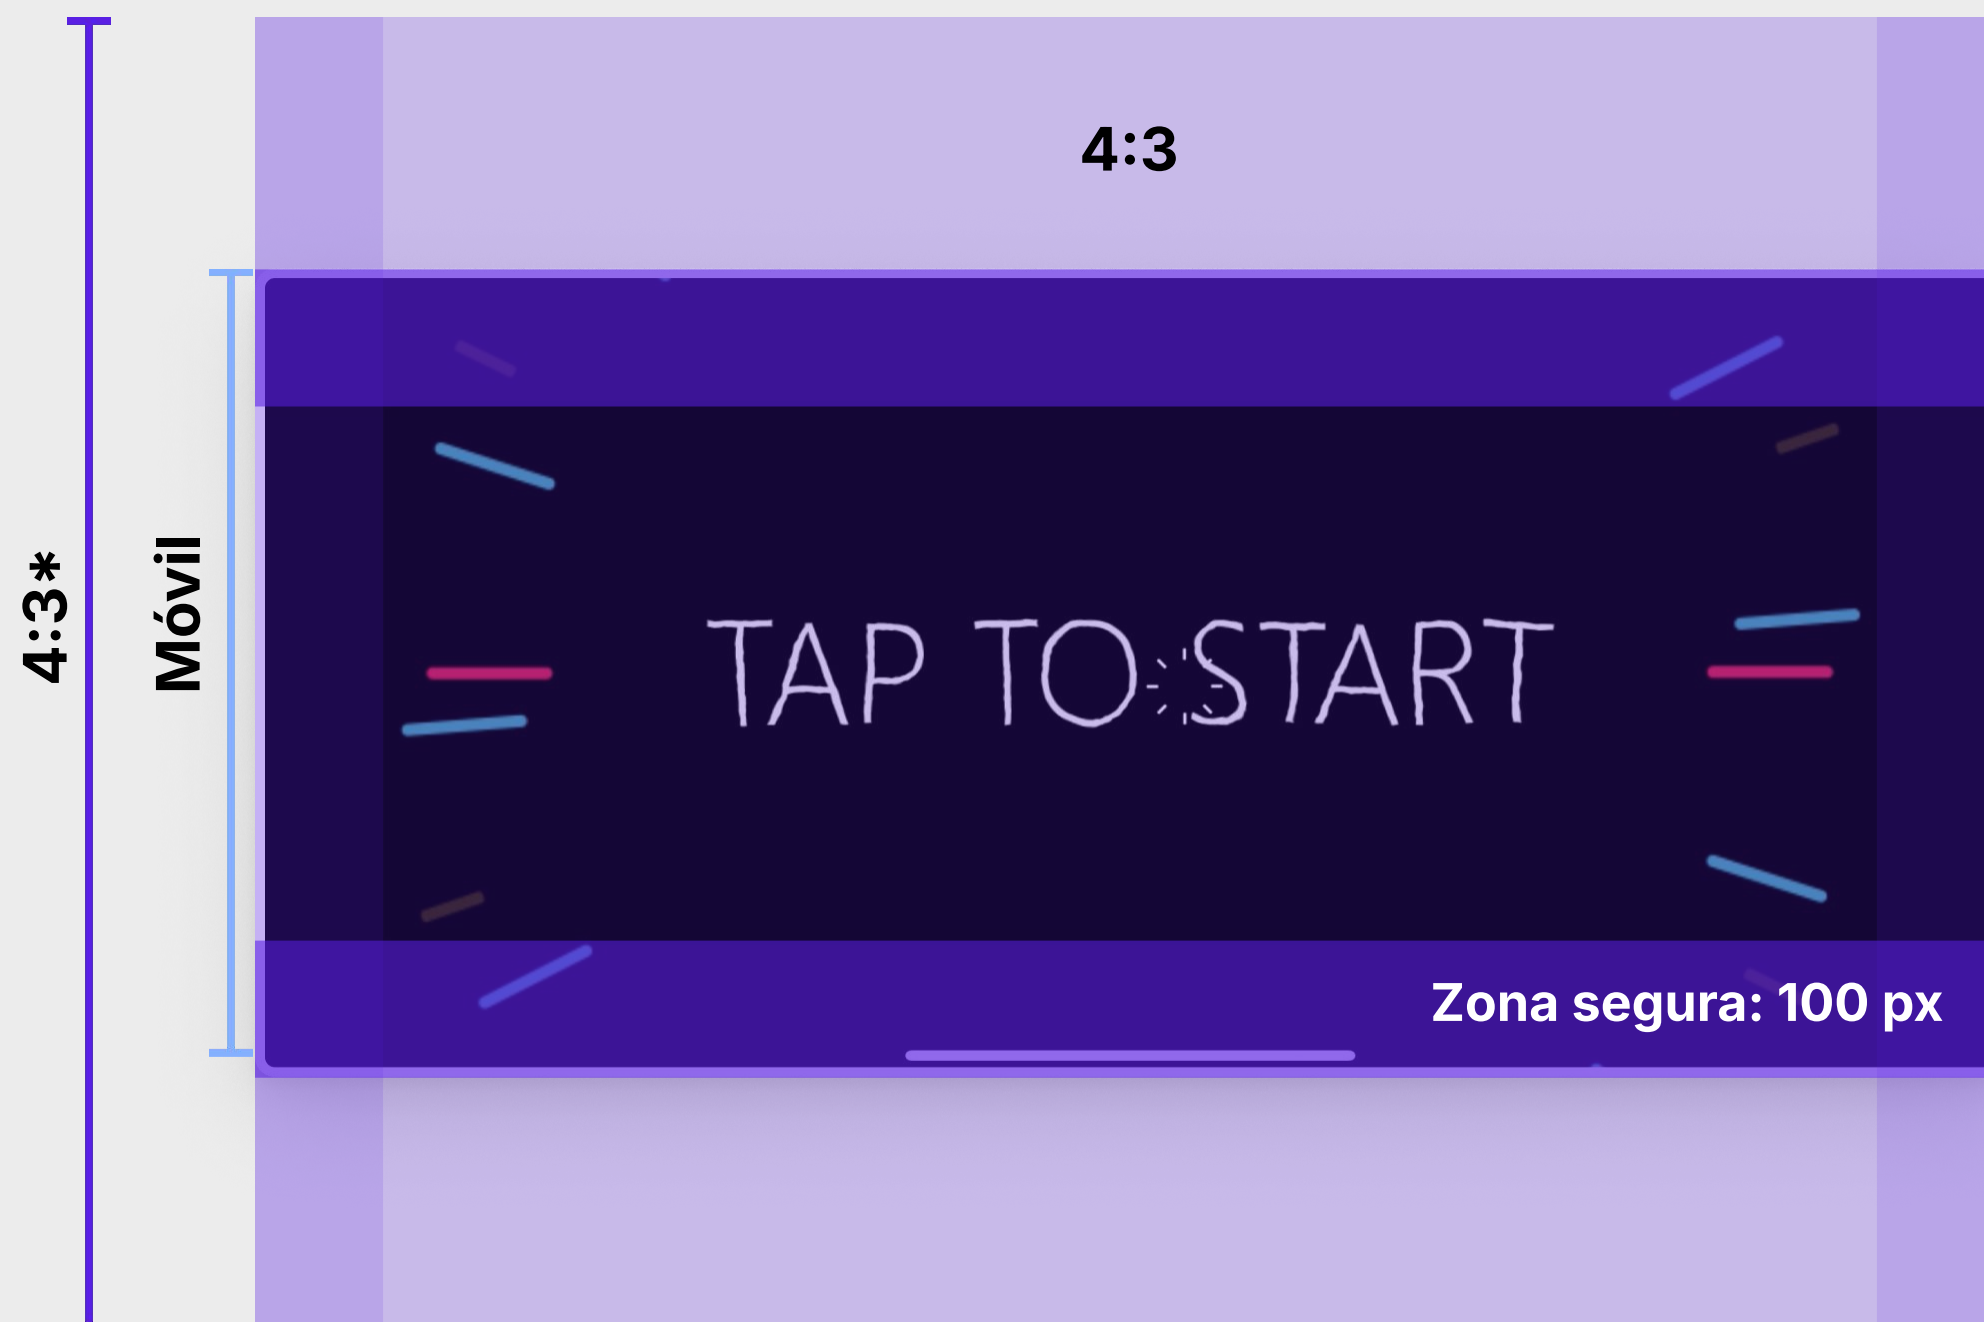

Zona segura: 100 px

Pantalla de Atracción
800 × 1280 px (ó 3:4)

Máx. 5 MB

Formatos admitidos:
JPG, PNG, MP4, JSON

Branding de la aplicación > Añade tu
pantalla de atracción

UNIVERSAL APAISADO

Pantalla de Atracción 1280 × 800 px (ó 4:3)

**Pantalla
cuenta atrás**

UNIVERSAL VERTICAL

iOS | Android

RECOMENDACIONES

Mantén el elemento de cuenta atrás alineado al centro para un resultado óptimo.

Zona segura: 100 px

Pantalla Cuenta Atrás
800 × 1280 px (ó 3:4)